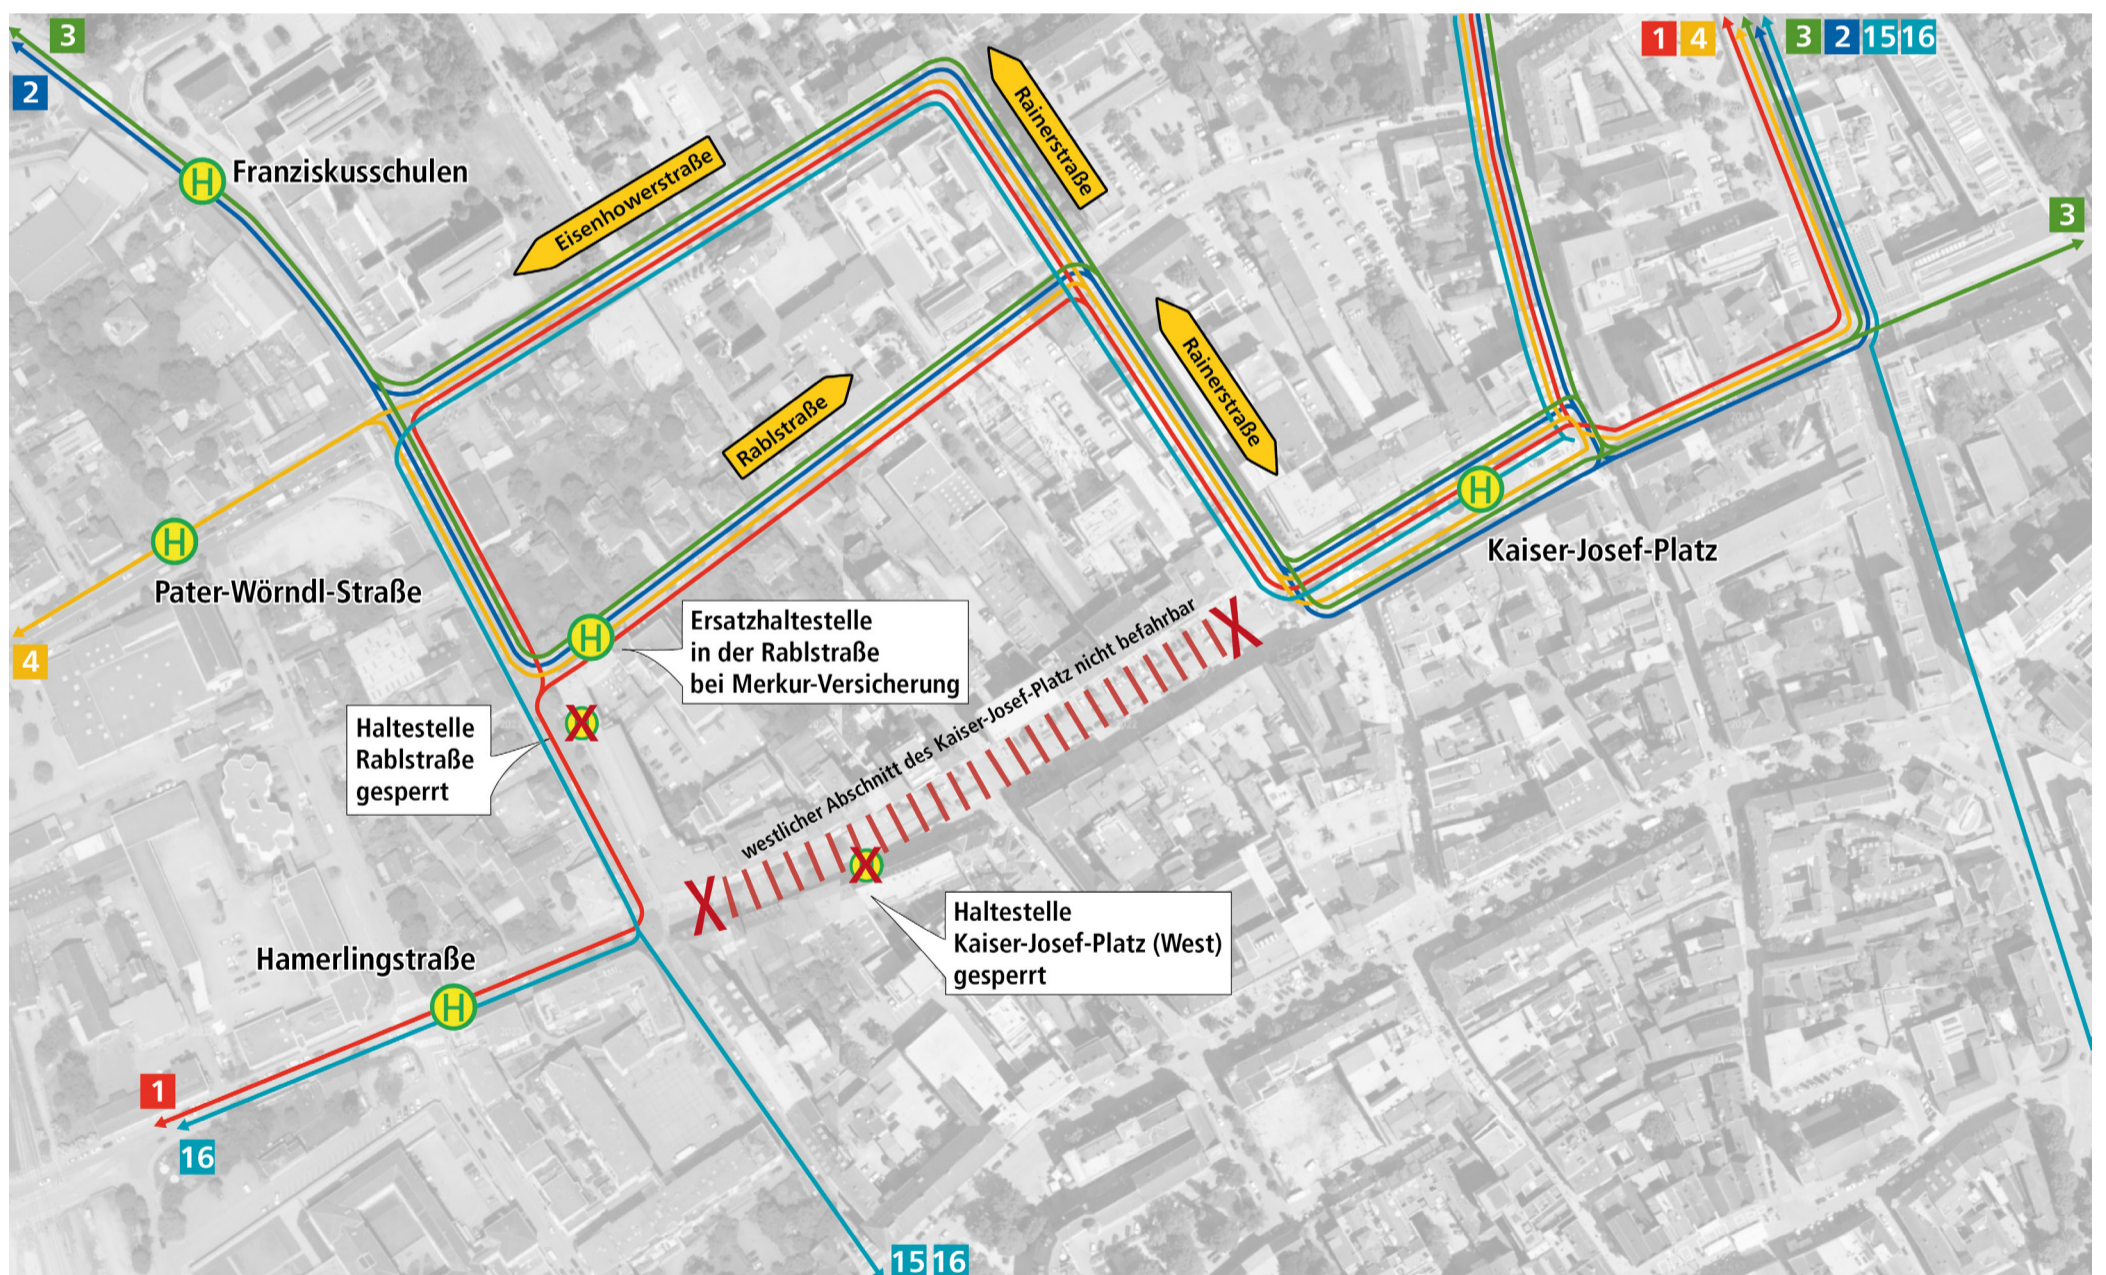

Fahrgast-Info

**Sperre des westlichen Teils des Kaiser-Josef-Platzes
ab 4. Mai 2026 bis voraussichtlich Oktober 2026**

Die Haltestellen Kaiser-Josef-Platz (West) und Rablstraße
können nicht bedient werden.

**Eine Ersatzhaltestelle befindet sich
in der Rablstraße vor der Merkur-Versicherung.**

Alle Linien am Kaiser-Josef-Platz (inklusive Abendlinien) werden
über Rablstraße – Rainerstraße – Eisenhowerstraße umgeleitet.

Bitte planen Sie Zeitreserven ein.
Anschlüsse können nicht garantiert werden.

Wir danken für Ihr Verständnis!

Wels Linien Kundenbüro
Kaiser-Josef-Platz 50

07242 / 442 12
info@welslinien.at

www.welslinien.at

WELS LINIEN