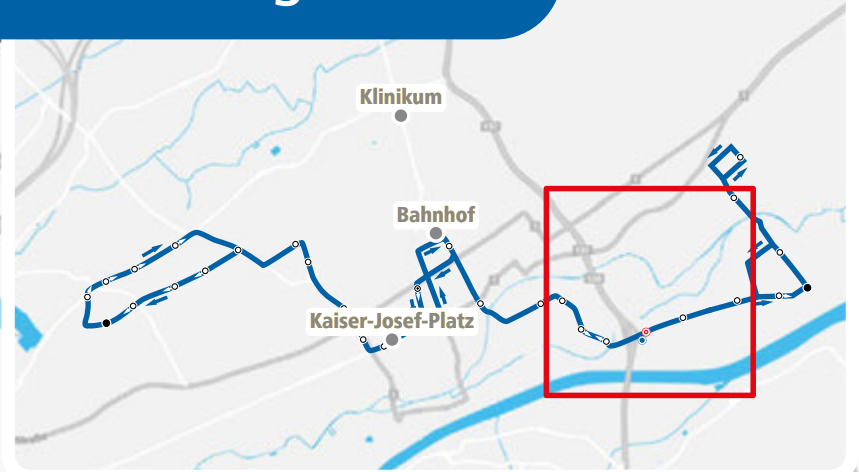

# Linie 2: Flemingstraße → Ghegastraße

Nicht bediente Haltestellen:

⊗ Industriestraße (stadtauswärts)

Steig A1

Aufgrund von Grabungsarbeiten kann die Haltestelle Industriestraße stadtauswärts nicht bedient werden. Als Ersatz wurde eine Haltestelle ca. 100 m entfernt in der Industriestraße eingerichtet.

**BEGINN**  
**13. Mai 2024**  
**ab 7 Uhr**