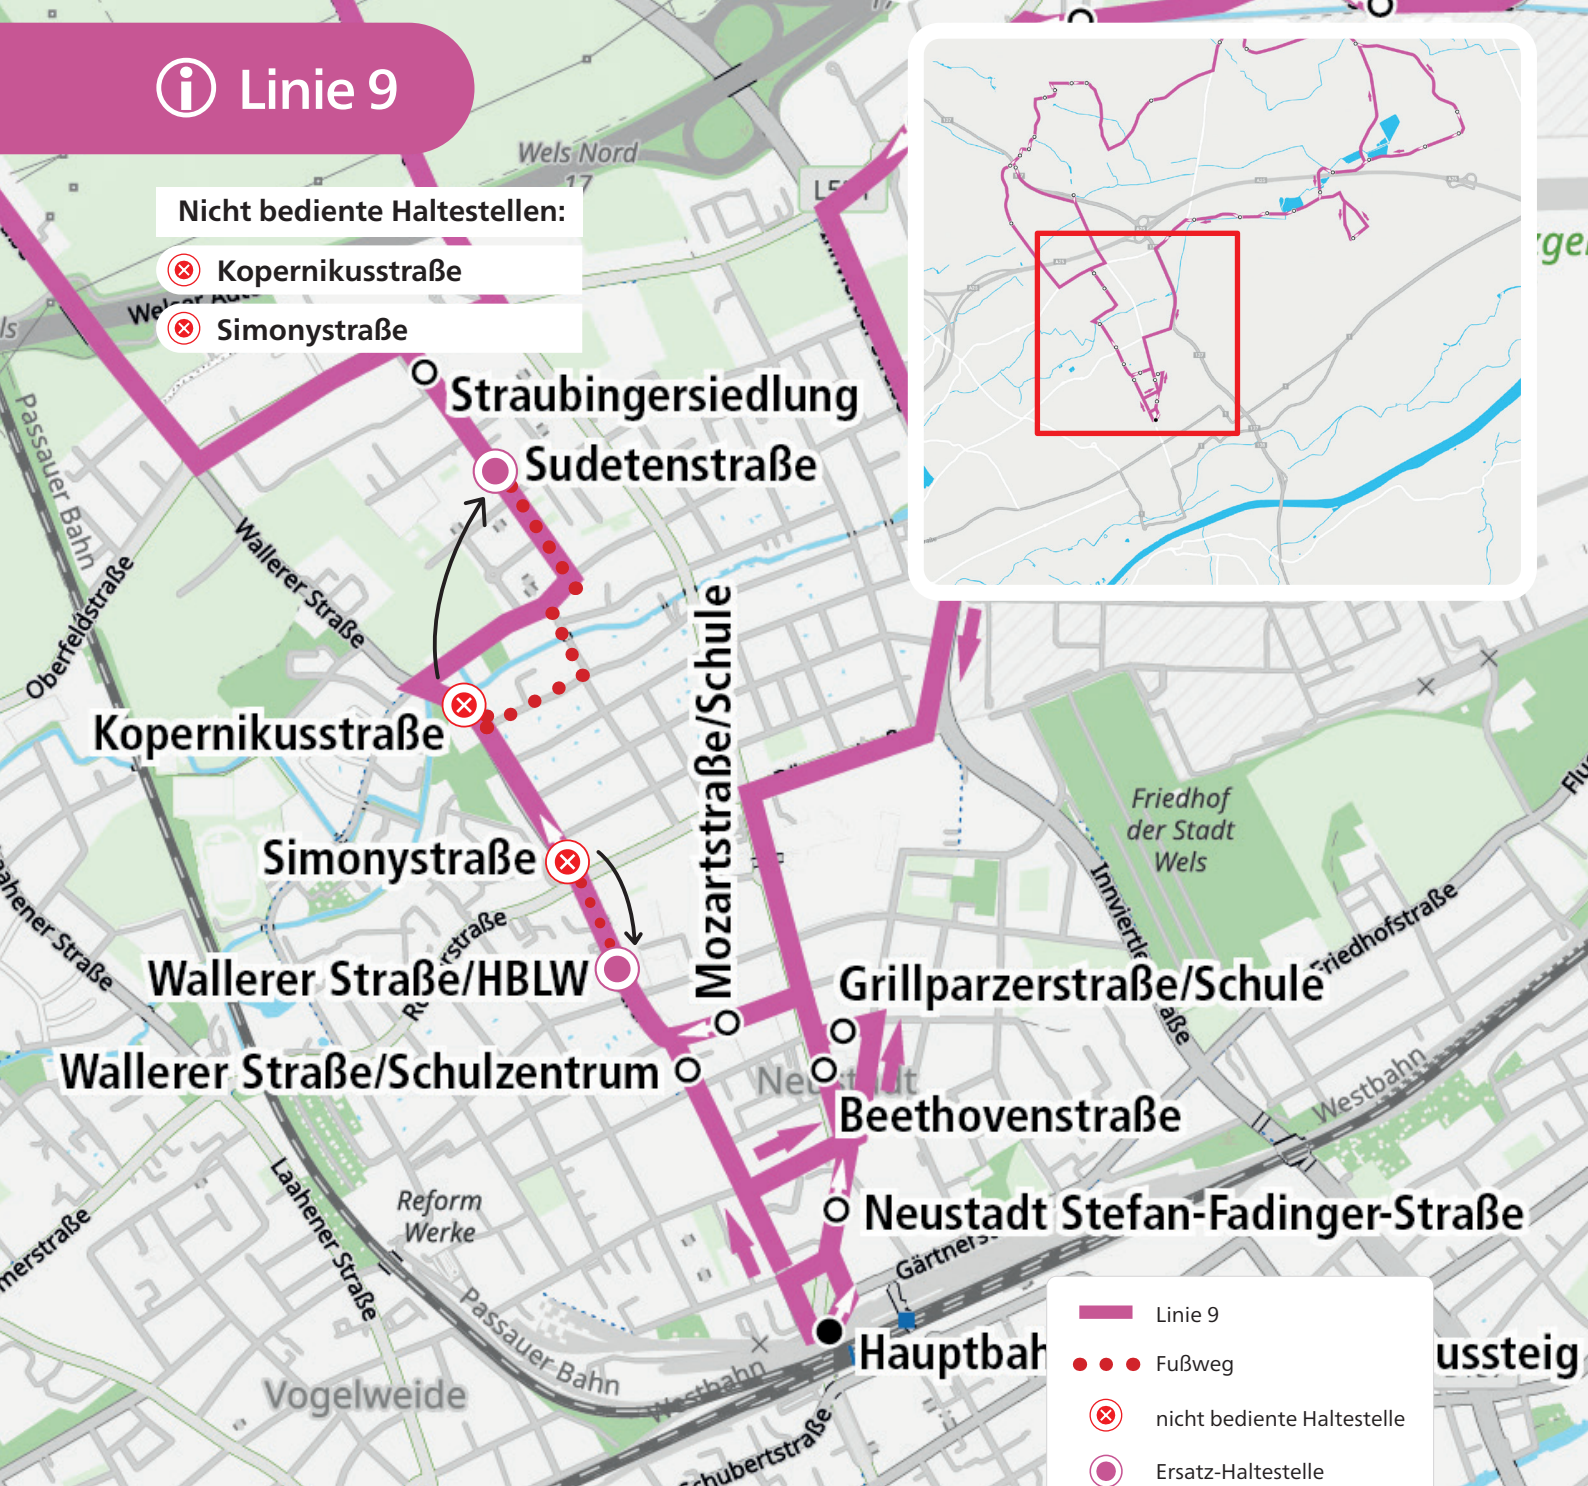

# Linie 9

Nicht bediente Haltestellen:

- ⊗ Kopernikusstraße
- ⊗ Simonystraße

- Linie 9
- Fußweg
- ⊗ nicht bediente Haltestelle
- Ersatz-Haltestelle

Aufgrund einer Baustelle kann die Haltestellen *Kopernikusstraße* und *Simonystraße* vorübergehend nicht bedient werden.

Bitte nutzen Sie als Ersatz die Haltestellen *Sudetenstraße* bzw. *Wallerer Straße/HBLW*.

**ANSCHLÜSSE KÖNNEN NICHT GARANTIERT WERDEN. BITTE PLANEN SIE ZEITRESERVEN EIN.**

**GEPLANTER BEGINN**  
**14. April**  
**ab 6 Uhr**

**GEPLANTES ENDE**  
**2. Mai**