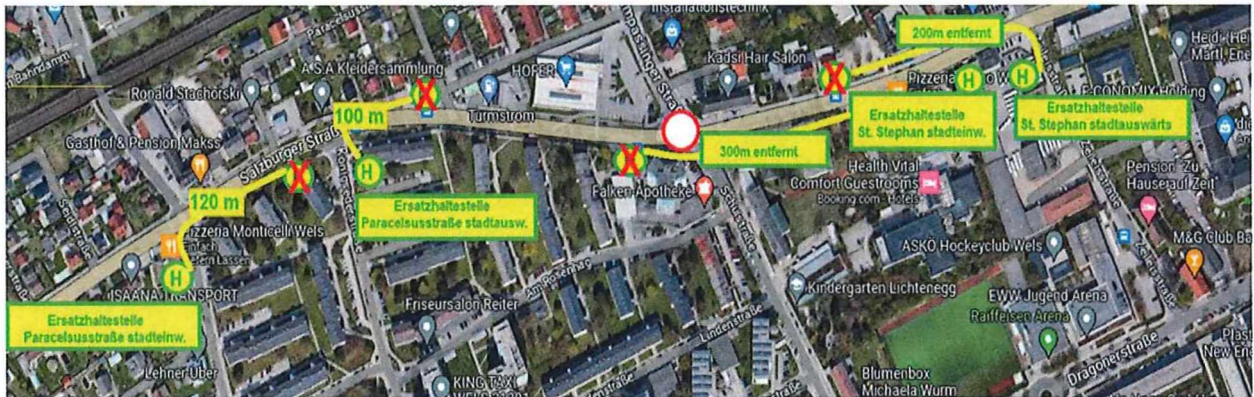

FAHRGAST INFO
für Linie 4

Sehr geehrte Fahrgäste der Linie 4!

Die Haltestellen **St. Stephan** und **Paracelsusstraße** können **stadtein- und stadtauswärts** von **6.11.2023 bis 24.11.2023** nicht bedient werden.

Die **Ersatzhaltestellen** sind jeweils im Plan vermerkt.

Bitte beachten Sie den Fahrplan.

Anschlüsse können nicht immer garantiert werden. Bitte planen Sie Zeitreserven ein!