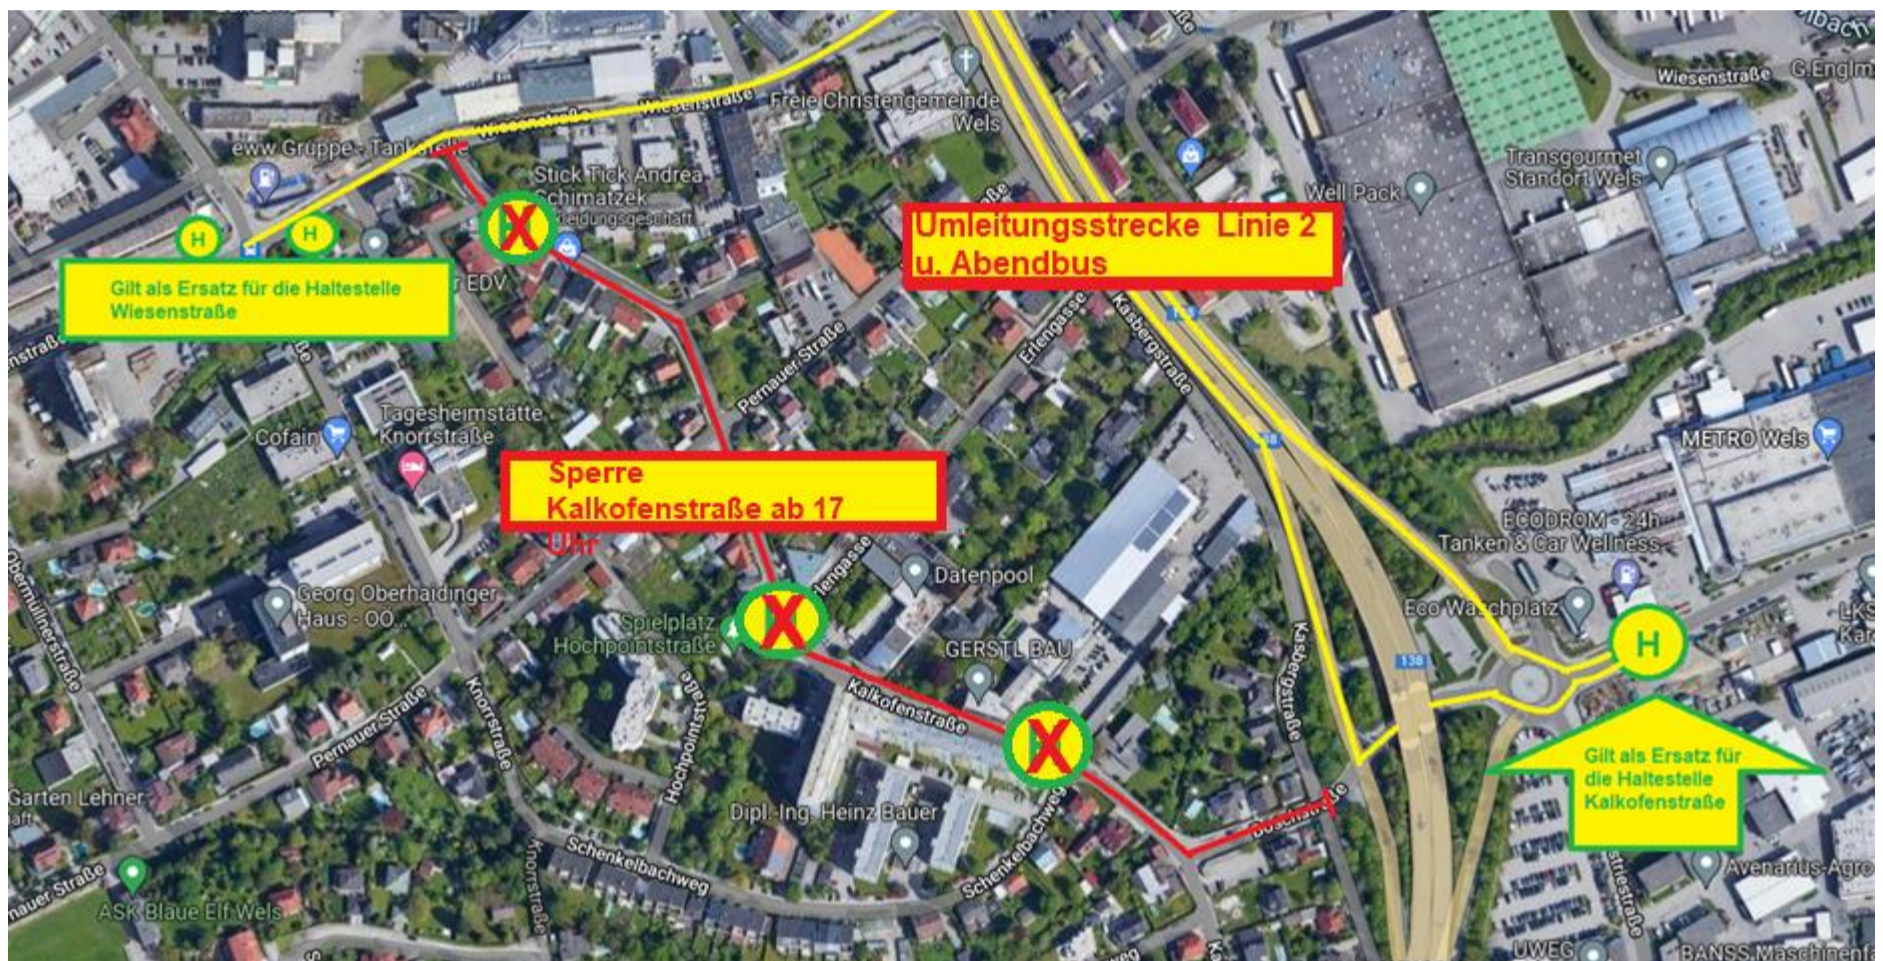

FAHRGASTINFO Linie 2

Sehr geehrte Fahrgäste,

Aufgrund einer Radveranstaltung können die Haltestellen in der Kalkofenstraße nicht bedient werden. Die Ersatzhaltestellen sind auf dem Plan eingezeichnet. Die Entfernungen betragen ca. 100 bis 200 Meter.