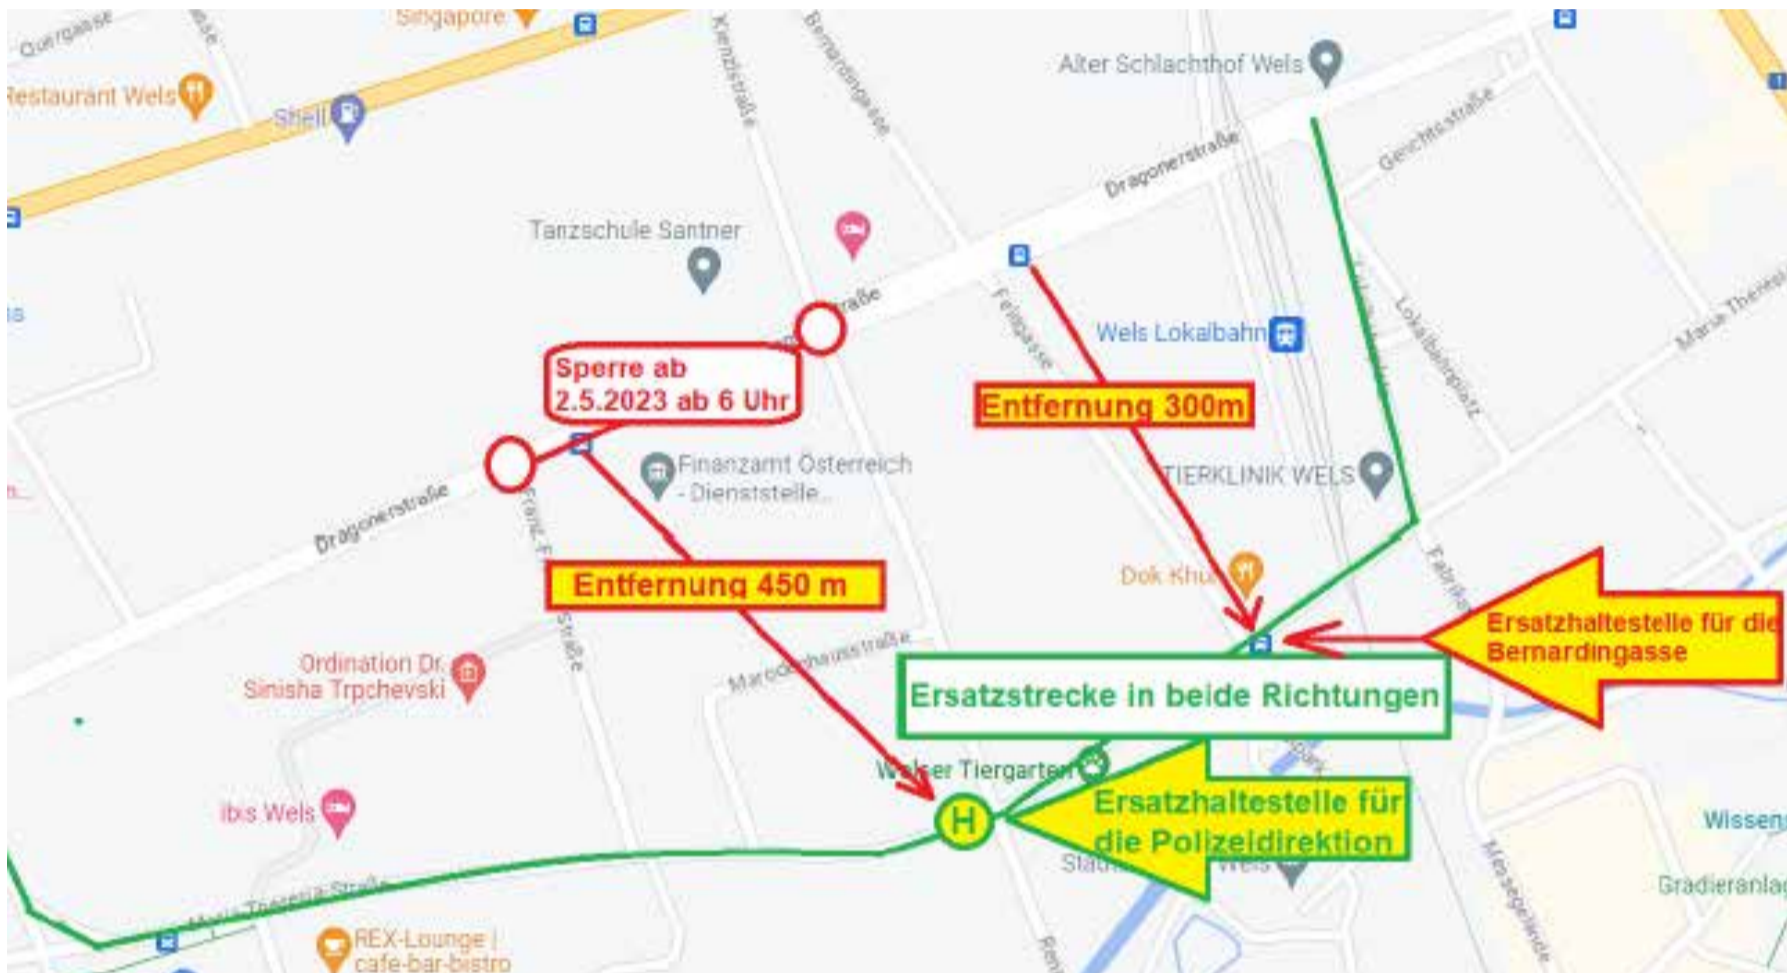

FAHRGAST INFO Linie 1

Liebe Fahrgäste der **Linie 1!**

Aufgrund einer Sperre in der Dragonerstraße können die Haltestellen **Polizeidirektion und Bernardingasse** nicht bedient werden. Als Ersatz dienen hier die beiden Haltestellen in der **Maria-Theresia-Straße – Kienzlstraße und Herminenhof**.

Die Positionen sind auf dem Plan ersichtlich.

Die Baustelle beginnt am Dienstag, den **2.5.2023 um 8 Uhr**.

Danke für Ihr Verständnis!

Ihr Team der WELS LINIEN