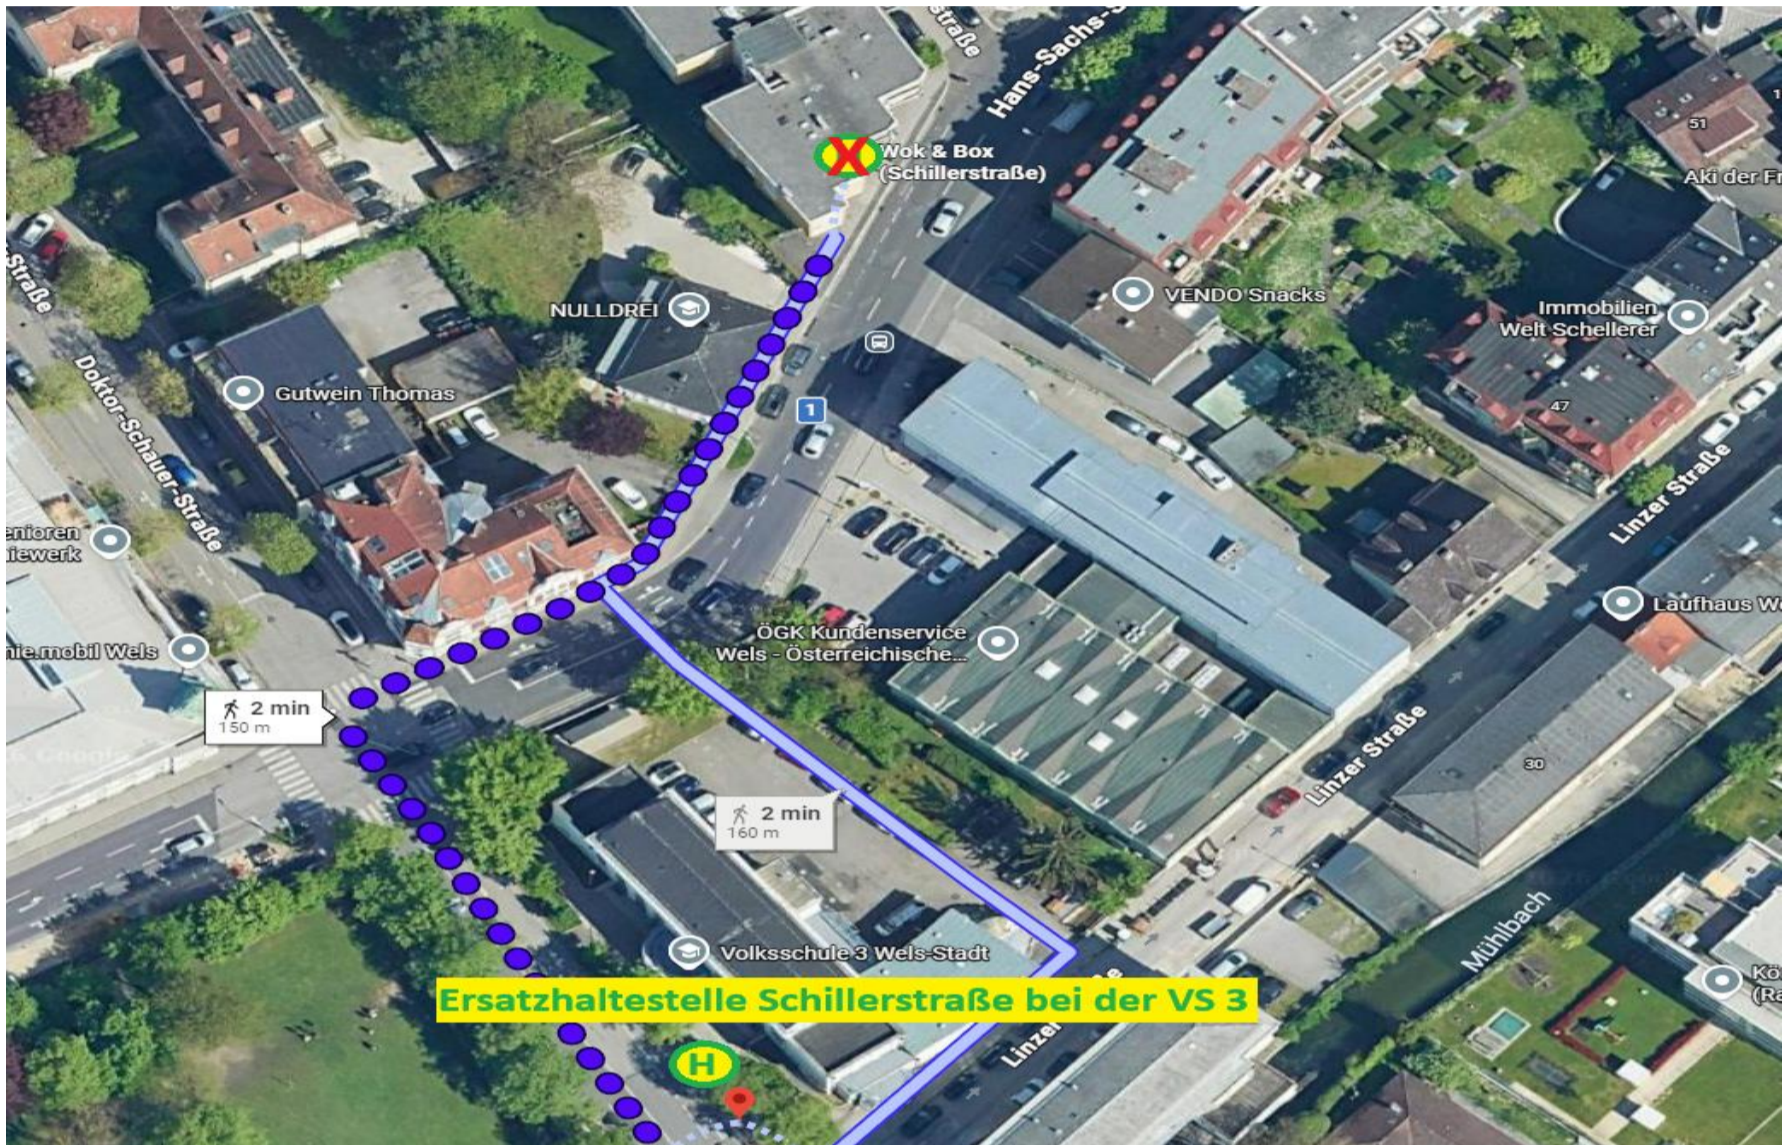

## FAHRGASTINFO Linie 3

Liebe Fahrgäste!

Auf Grund einer Baustelle im Kreuzungsbereich der Doktor-Schauerstraße kann die Haltestelle **Schillerstraße stadteinwärts nicht bedient** werden.

Als Ersatz wird hier die Haltestelle Energiepark bei der Volksschule in der Doktor-Schauerstraße angefahren.

**Termin: 18.6.2026 ab 8 Uhr**

**Bitte unbedingt auf den Fahrplan achten.**

**Anschlüsse können nicht garantiert werden Bitte planen sie Zeitreserven ein!**

**Danke für Ihr Verständnis!**