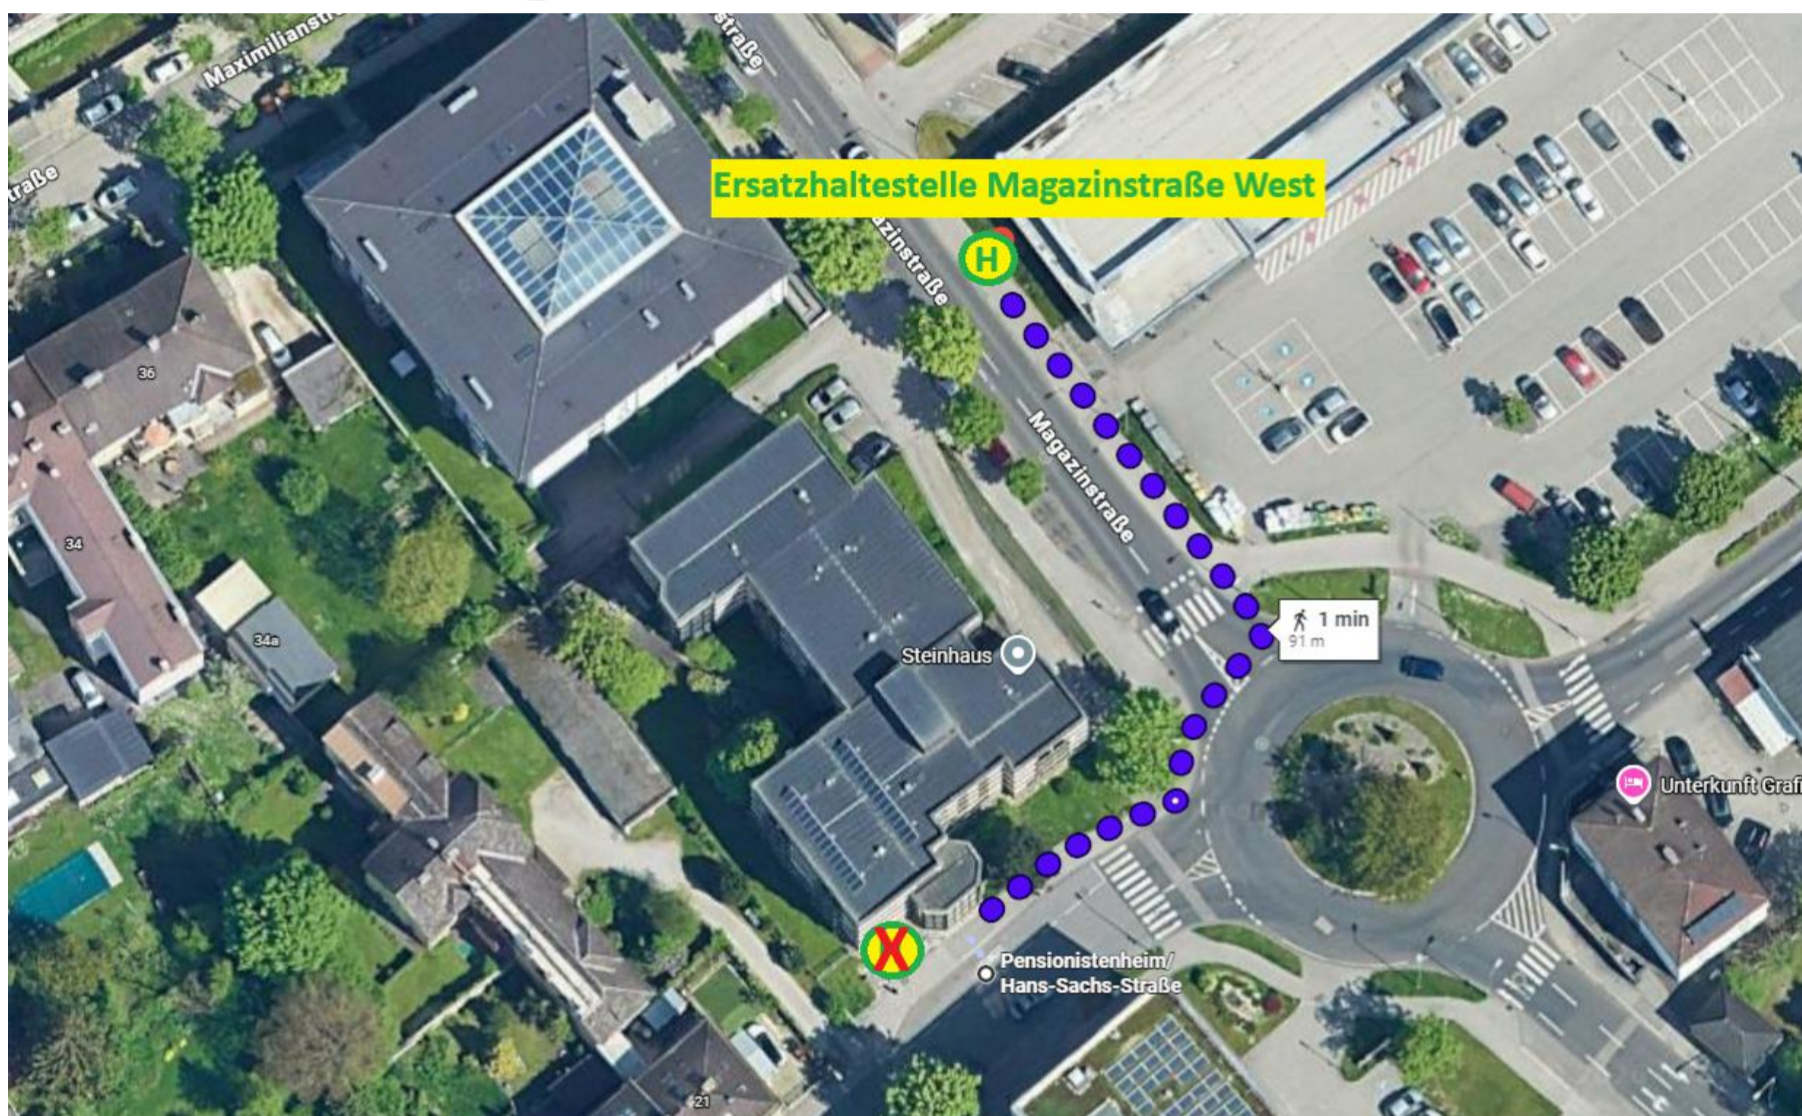

FAHRGASTINFO
Linie 3

Liebe Fahrgäste!

Auf Grund einer Baustelle in der Doktor-Schauerstraße kann die Haltestelle **Magazinstraße West stadteinwärts nicht bedient werden.**

Als Ersatz wird hier die Regional-Haltestelle in der Magazinstraße (LIDL) angefahren.

Termin: 18.6.2026 ab 8 Uhr

Bitte unbedingt auf den Fahrplan achten.

Anschlüsse können nicht garantiert werden Bitte planen sie Zeitreserven ein!

Danke für Ihr Verständnis!