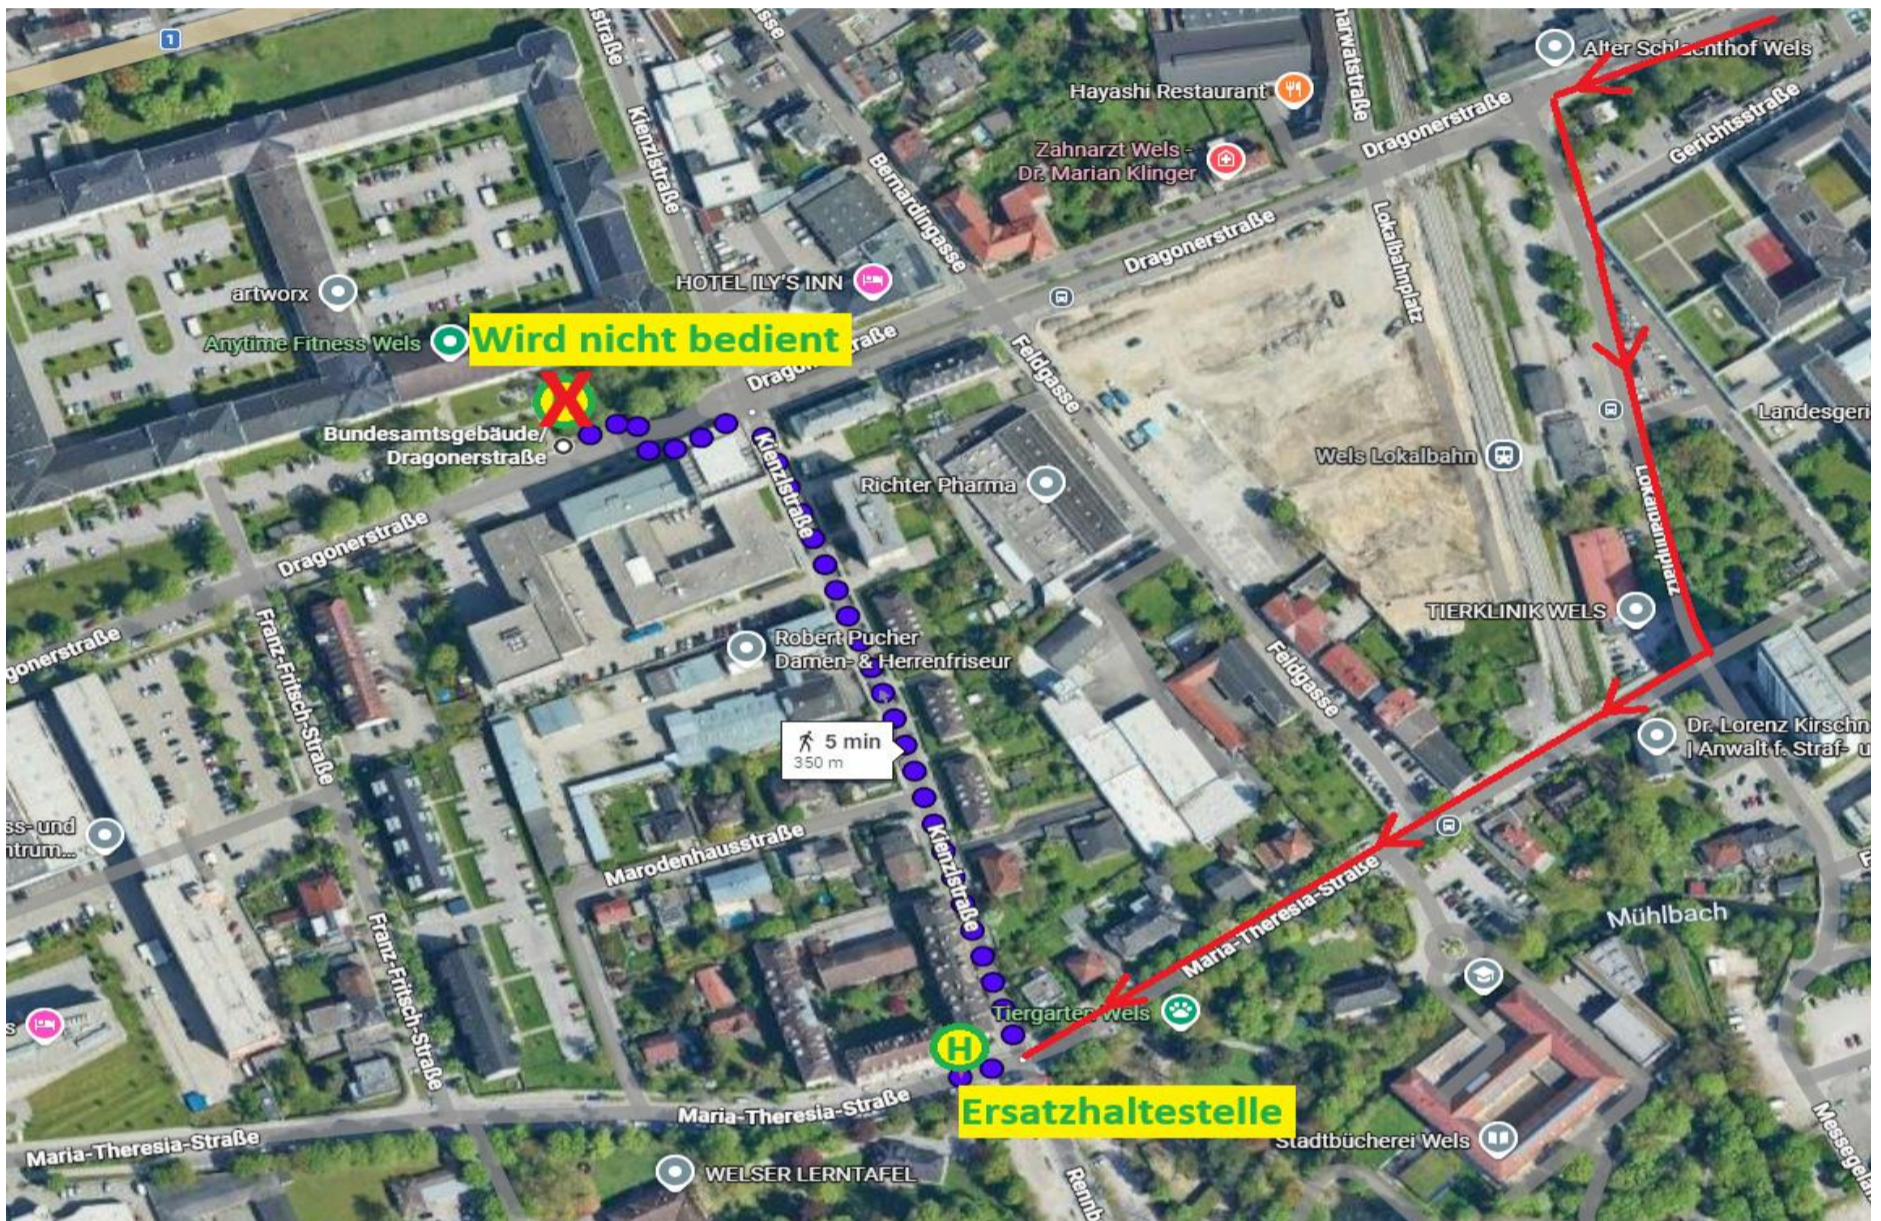

FAHRGASTINFO

Linie 1 u.16, Sperre Dragonerstraße!!

Liebe Fahrgäste,

aufgrund einer Baustelle auf der Dragonerstraße, kann die Haltestelle Amtsgebäude stadtauswärts nicht bedient werden. Als Ersatz wird hier die Haltestelle Kienzlstraße wie auf den Plan gekennzeichnet in ca. 350 m entfernt bedient.

Baubeginn ist am Montag, den 4.5.2026 ab 8 Uhr und endet wieder am Freitag, den 27.8.2026 um 18 Uhr

Wir bitten um ihr Verständnis