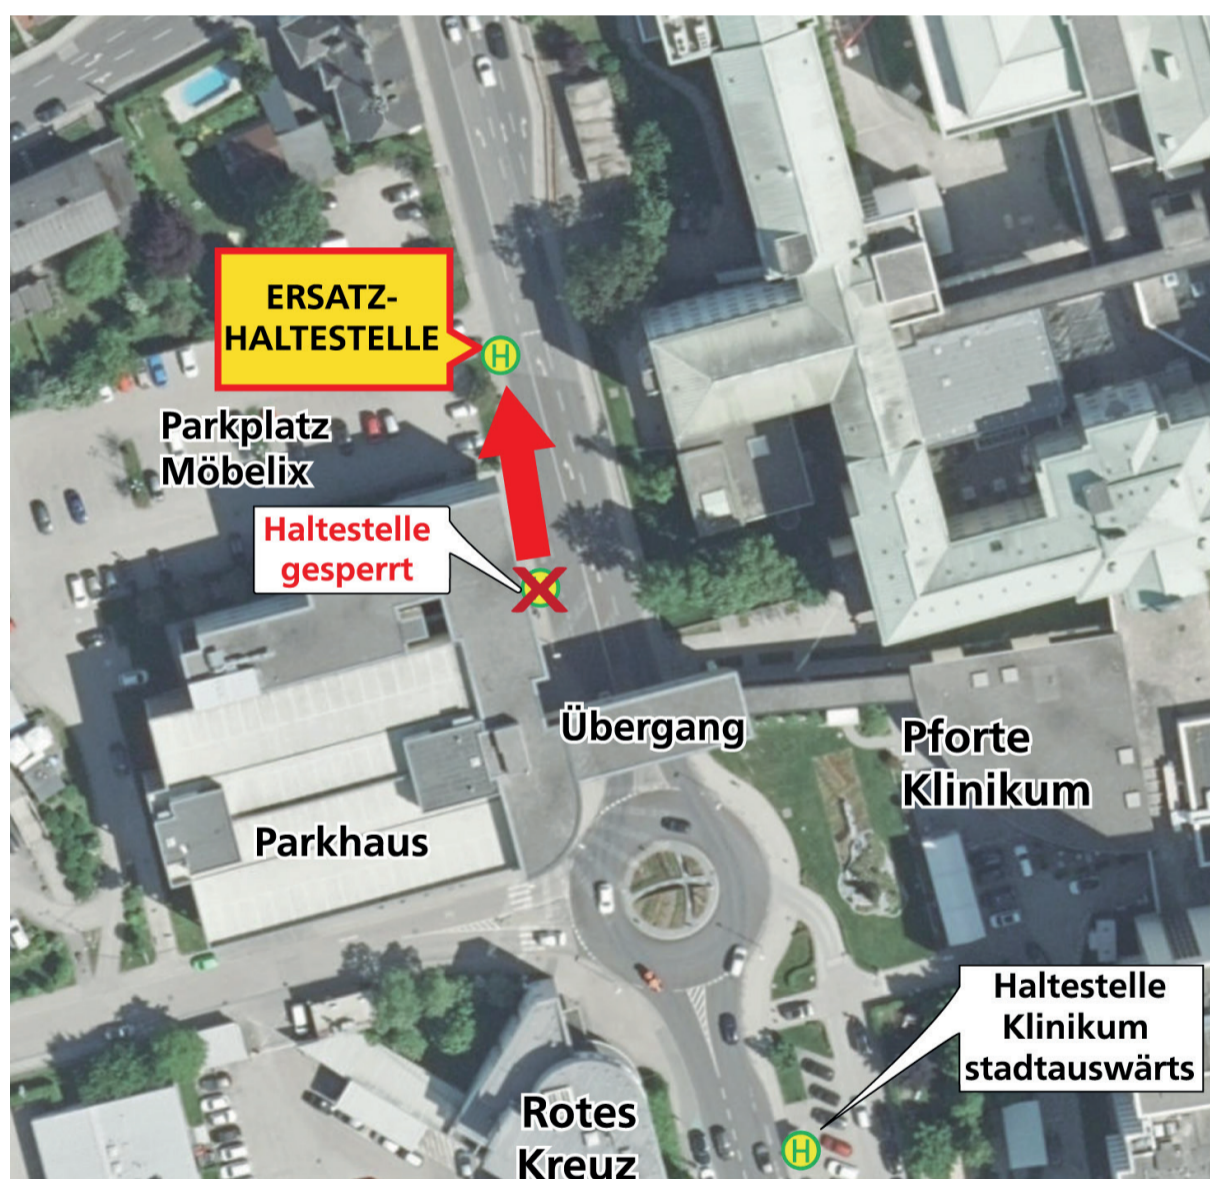

Verlegung der Haltestelle Klinikum 20. April bis 24. April 2026

Aufgrund von Bauarbeiten muss die Haltestelle Klinikum in Fahrtrichtung Süden/stadteinwärts vom 20. April 2026 bis 24. April 2026 verlegt werden.

Die Ersatzhaltestelle wird rund 30 Meter nördlich der regulären Haltestelle im Bereich der Parkplatzeinfahrt der Firma Möbelix eingerichtet.

Davon betroffen sind die Linien 1 und 14 sowie Regionalbuslinien.

Die Haltestelle in Fahrtrichtung Norden/stadtauswärts ist von den Bauarbeiten nicht betroffen.

Bitte berücksichtigen Sie diese Änderung in Ihren Reiseplanungen und planen Sie Verzögerungen aufgrund der Bauarbeiten ein. Anschlüsse können nicht garantiert werden.

Kundenbüro der Wels Linien:
Kaiser-Josef-Platz 50
Telefon 0 72 42/442 12
www.welslinien.at
info@welslinien.at