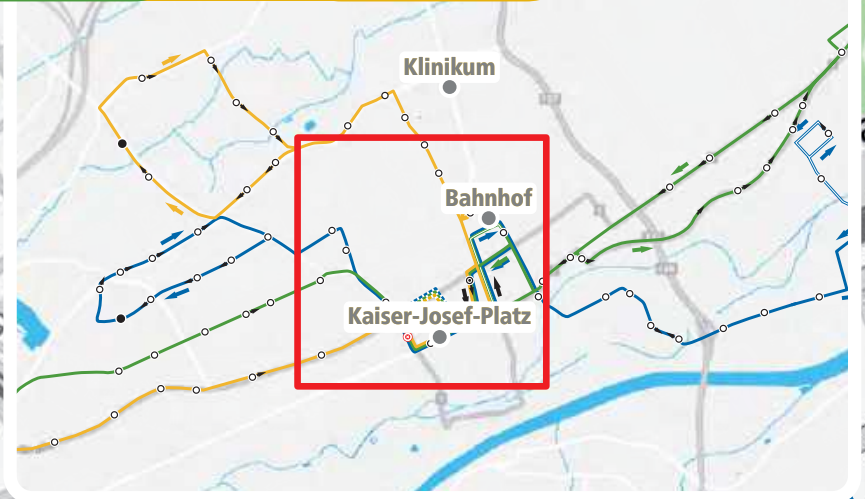

Linie 2

Linie 3

Linie 4

Nicht bediente Haltestellen:

Rablstraße

Kartographie: komobile Büro für Verkehrsplanung | Gmunden

Aufgrund einer Baustelle im westlichen Bereich vom Kaiser-Josef-Platz, können die Busse Richtung Westen nicht abfahren. Aus diesem Grund kann die Haltestelle WIFI/Rablstraße von den Linien 2, 3 und 4 nicht bedient werden.

Bitte benützen Sie die nächstgelegenen Haltestellen der jeweiligen Linien.

**BEGINN**  
**29. April 2024**  
**ab 6 Uhr**

Wels Linien Kundenbüro  
Kaiser-Josef-Platz 50, Wels

+43 7242 44212  
info@welslinien.at

**WELS**  
LINIEN