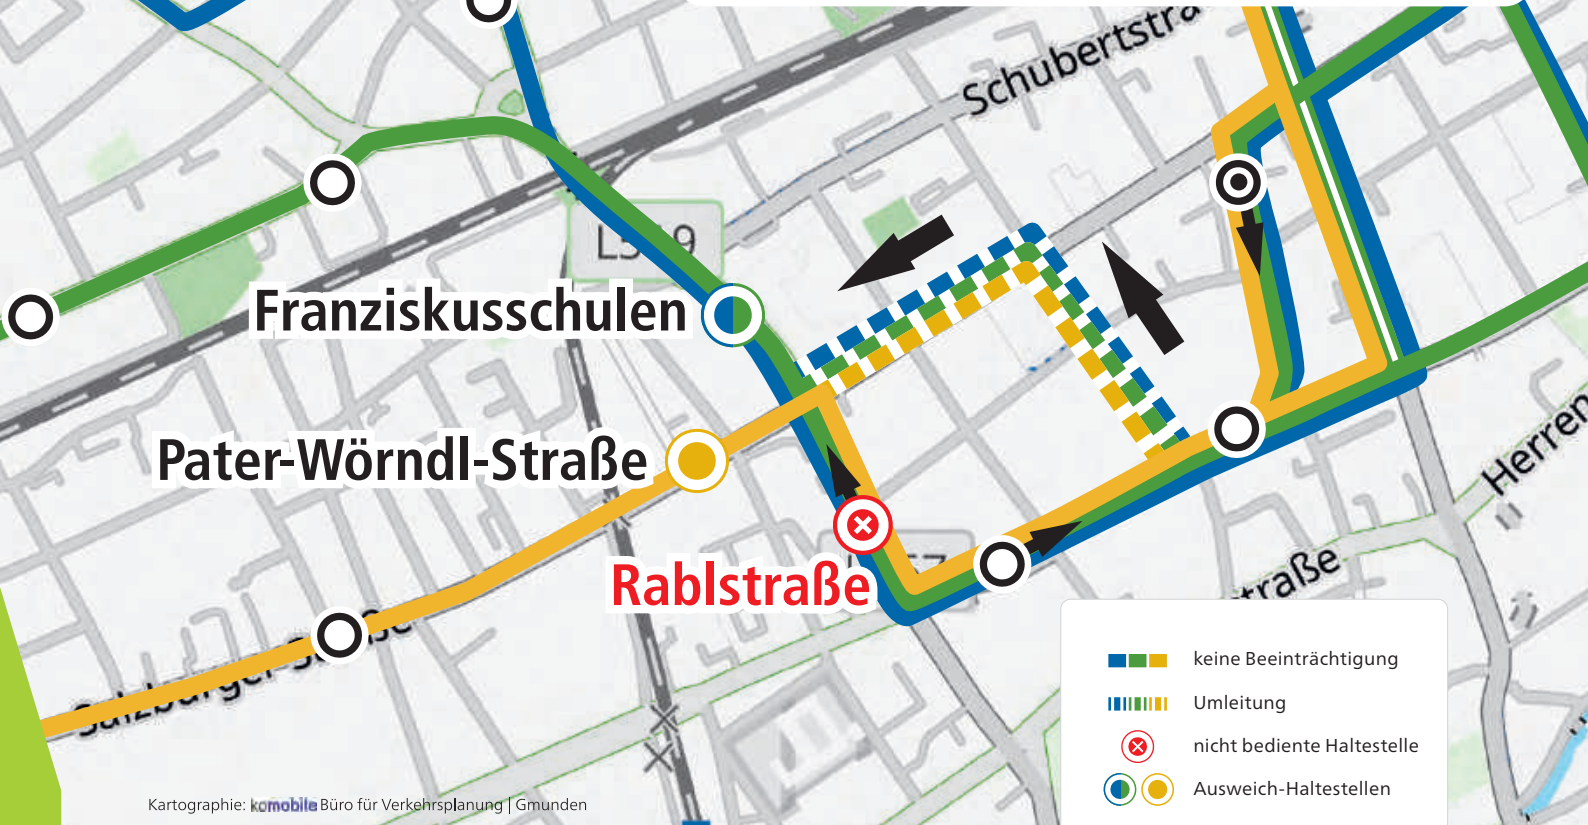

Linie 2

Linie 3

Linie 4

Nicht bediente Haltestellen:

Rablstraße

Kartographie: komobile Büro für Verkehrsplanung | Gmunden

Aufgrund einer Baustelle im westlichen Bereich vom Kaiser-Josef-Platz, können die Busse Richtung Westen nicht abfahren. Aus diesem Grund kann die Haltestelle WIFI/Rablstraße von den Linien 2, 3 und 4 nicht bedient werden.

Bitte benützen Sie die nächstgelegenen Haltestellen der jeweiligen Linien.

**BEGINN**  
**29. April 2024**  
**ab 6 Uhr**

Wels Linien Kundenbüro  
Kaiser-Josef-Platz 50, Wels

+43 7242 44212  
info@welslinien.at

**WELS**  
LINIEN